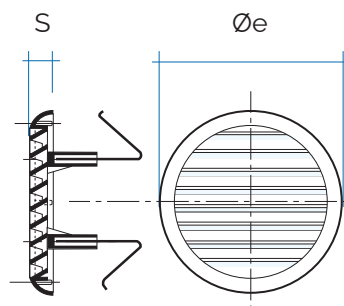

GRIGLIA ESTERNA DI RIPRESA E MANDATA ARIA

albero/molla
doppio

Codice	Colore	Rete anti insetti	Øe mm	S	Foro	Pass Air cm²
95320125	bianco	✓	155	14	80-125	100 con foro Ø121
95320160	bianco	✓	175	14	125-160	135 con foro Ø157
95320200	bianco	✓	235	17	165-220	200 con foro Ø198
95320250	bianco	✓	270	21	220-260	210